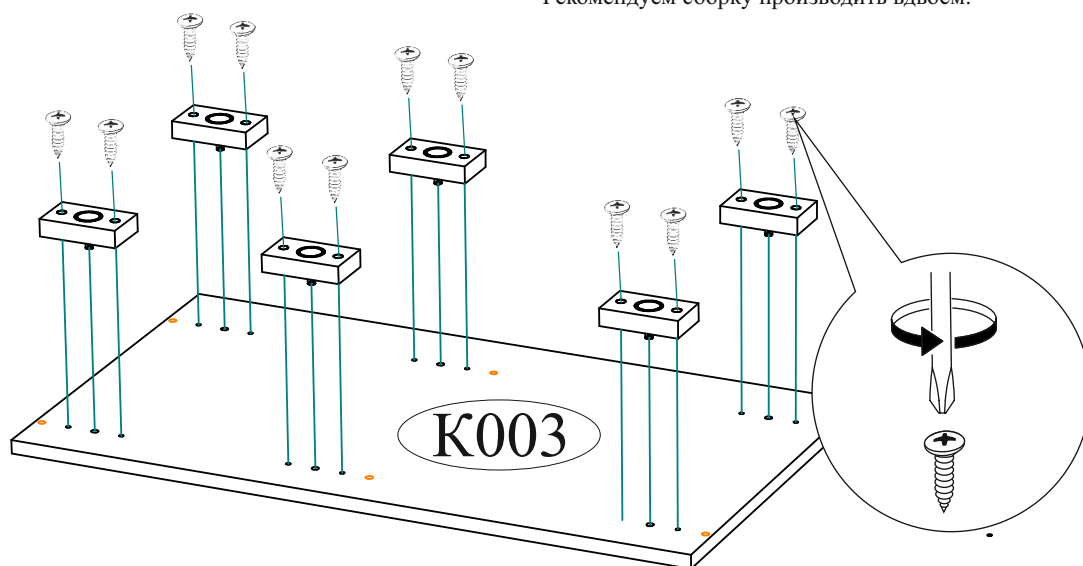

Комплектовочная ведомость

Поз.	Наименование	Длина	Ширина	Кол-во	Упаковка
Б003	Боковина	2124	440	2	Боковины
Пр004	Перегородка	2124	440	1	Боковины
Ств062	Створка	2118	396	2	Боковины
ТО002	Труба овальная	370 мм		1	Крышки
Бр002	Брус соедин.	768 мм		4	Крышки
В003	Вязка	440	376	3	Крышки
К003	Крышка	802	460	1	Крышки
К004	Крышка	802	460	1	Крышки
Л003	ЛДВП	796	429	5	Крышки
П002	Полка	440	376	3	Крышки
Фурнитура				1	Крышки

Гвоздь 2x20 90 шт.	Ручка BTS №37 кнопка (хром) 2 шт.	Опора прямоугольная 20 мм. 6 шт.	Стяжка межсекционная D5x32 1 шт.
Евровинт 6x50 12 шт.	Евроключ 1 шт.	Заглушка технологическая 22 шт.	Заглушка технологическая 6 шт.
Полкодержатель (хром) 12 шт.	Петля 4-х шарнирная накладная 8 шт.	Футорка для шурупа 4x16 12 шт.	Шуруп 4x16 48 шт.
		Фланец овальный 16 мм. 2 шт.	Эксцентриковая стяжка усиленная 12 шт.

Качество мебели зависит от качества сборки.
Рекомендуем доверить сборку специалистам.

Необходимый инструмент для сборки.

Рекомендуем сборку производить вдвоем.

1

Уважаемый покупатель!

Убедительная просьба сохранять упаковку до полной сборки изделия!

В случае обнаружения брака/дефекта обязательно сфотографировать выявленный дефект и этикетку на упаковке.

На фотографии должно быть четко видно: наименование изделия, дату изготовления и номер бригады.

Претензии по качеству без фотографии этикетки не принимаются.

ЕАС Гостиная «ВЕНЕЦИЯ» Цвет: ВЕНГЕ-ЛОРЕДО БТС 01-21.000	Гарантия 24 мес. Срок службы - 7 лет.	Дата
	№ УПАКОВКИ 1/8	01.01.2016
Название: БОКОВИНЫ		Бригада
		Бригада 1