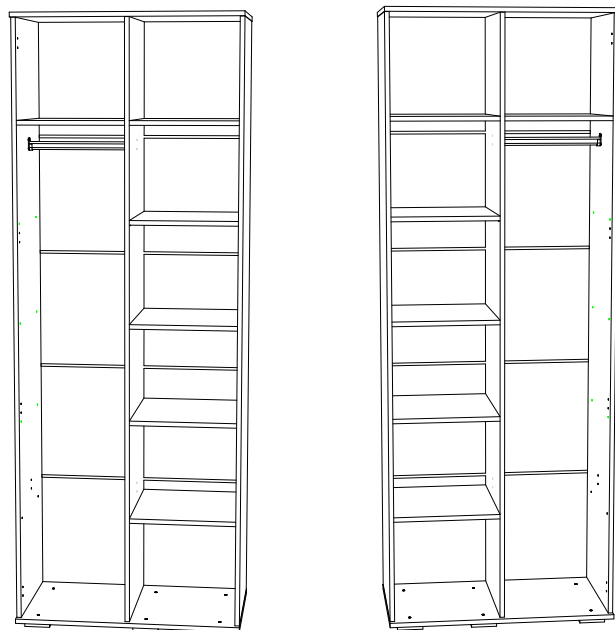

**Уважаемый покупатель!
Выражаем Вам искреннюю
благодарность
за выбор нашей мебели!**