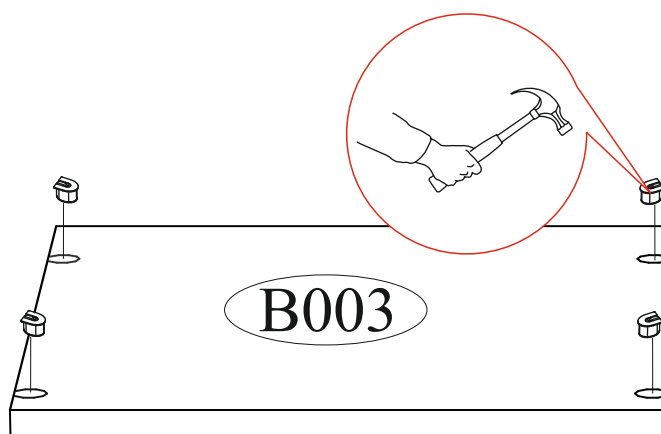

Комплектовочная ведомость

Поз.	Наименование	Длина	Ширина	Кол-во	Упаковка
Б003	Боковина	2124	440	2	Боковины
Пр004	Перегородка	2124	440	1	Боковины
Ств062	Створка	2118	396	2	Боковины
ТО002	Труба овальная	370 мм		1	Крышки
Бр002	Брус соедин.	768 мм		4	Крышки
В003	Вязка	440	376	3	Крышки
К003	Крышка	802	460	1	Крышки
К004	Крышка	802	460	1	Крышки
Л003	ЛДВП	796	429	5	Крышки
П002	Полка	440	376	3	Крышки
Фурнитура				1	Крышки

Гвоздь 2x20 90 шт.	Ручка BTS №37 кнопка (хром) 2 шт.	Опора прямоугольная 20 мм. 6 шт.	Стяжка межсекционная D5x32 1 шт.
Евровинт 6x50 12 шт.	Евроключ 1 шт.	Заглушка технологическая 22 шт.	Заглушка технологическая 6 шт.
Полкодержатель (хром) 12 шт.	Петля 4-х шарнирная накладная 8 шт.	Футорка для шурупа 4x16 12 шт.	Шуруп 4x16 48 шт.
		Фланец овальный 16 мм. 2 шт.	Эксцентриковая стяжка усиленная 12 шт.

Качество мебели зависит от качества сборки.
Рекомендуем доверить сборку специалистам.

Необходимый инструмент для сборки.

Рекомендуем сборку производить вдвоем.

1

Уважаемый покупатель!

Убедительная просьба сохранять упаковку до полной сборки изделия!

В случае обнаружения брака/дефекта обязательно сфотографировать выявленный дефект и этикетку на упаковке.

На фотографии должно быть четко видно: наименование изделия, дату изготовления и номер бригады.

Претензии по качеству без фотографии этикетки не принимаются.

ЕАС Гостиная «ВЕНЕЦИЯ» Цвет: ВЕНГЕ-ЛОРЕДО БТС 01-21.000	Гарантия 24 мес. Срок службы - 7 лет.	Дата
	№ УПАКОВКИ 1/8	01.01.2016
Название: БОКОВИНЫ		Бригада
		Бригада 1